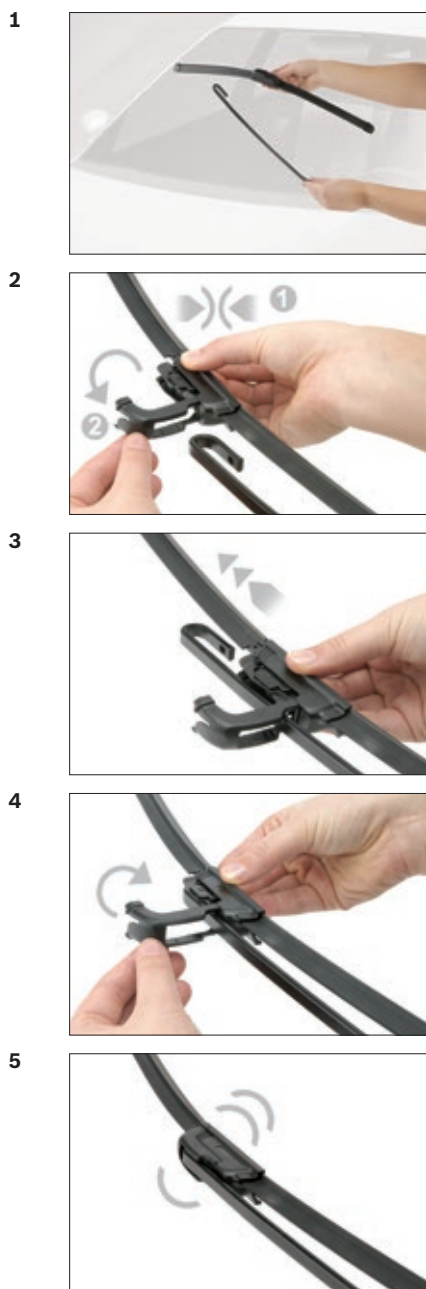

GWB002

BOSCH

de Schnittstelle
en Interface
fr Connexion
es La conexión

de Montage
en Fit the new blade
fr Montage
es Montaje

de Demontage
en Remove the old blade
fr Démontage
es Desmontaje

Robert Bosch GmbH
 Auf der Breit 4
 76227 Karlsruhe
 Germany

GWB002

BOSCH

de Schnittstelle
en Interface
fr Connexion
es La conexiòn

de Montage
en Fit the new blade
fr Montage
es Montaje

Video
<http://rb-aa.bosch.com/wiperblade-videos/gwb002/video/>

Robert Bosch GmbH
Auf der Breit 4
76227 Karlsruhe
Germany